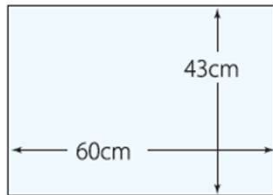

規格・内容量	50枚
原材料名	表面材:ポリプロピレン不織布、吸収材:綿状ワリフ、吸水紙、抗菌剤入高分子吸収材、防水材:ポリエチレンフィルム、粘着剤:ホットメルト粘着剤
賞味期限	-
ケース入数	4
ボール入数	-
単品サイズ(mm)	280×260×190 (H・W・D)
原産国	日本
RPCコード	0850656
ITFコード	14906928700141
JANコード