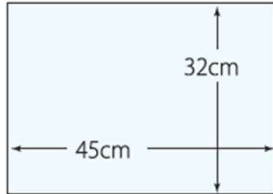

おっぴいトイレシート レギュラー

犬用シート

吸収力に優れた中厚規格のペットシートです。すばやい吸収力と抗菌剤配合のポリマーで足元を清潔に保ちます。

規格・内容量	102枚
原材料名	表面材:ポリプロピレン不織布、吸収材:綿状ワリフ、吸水紙、抗菌剤入高分子吸収材、防水材:ポリエチレンフィルム、粘着剤:ホットメルト粘着剤
賞味期限	-
ケース入数	4
ボール入数	-
単品サイズ(mm)	330×310×140 (H・W・D)
原産国	日本
RPCコード	0850657
ITFコード	14906928700134
JANコード	