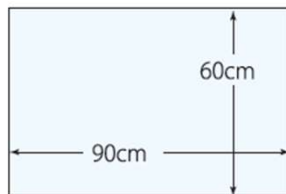

規格・内容量	22枚
原材料名	表面材:ポリプロピレン不織布、吸収材:綿状ワリフ、吸水紙、抗菌剤入高分子吸収材、防水材:ポリエチレンフィルム、粘着剤:ホットメルト粘着剤
賞味期限	-
ケース入数	4
ボール入数	-
単品サイズ(mm)	300×250×215 (H・W・D)
原産国	日本
RPCコード	0848473
ITFコード	24906928000699
JANコード