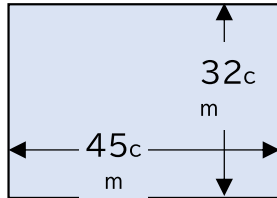

おっぴいトレ シーツ レギュラー

犬用シート

吸収力に優れた中厚規格のペットシートです。すばやい吸収力と抗菌剤配合のポリマーで足元を清潔に保ちます。

規格・内容量	102枚
原材料名	表面材:ポリプロピレン不織布、吸収材:綿状パルプ、吸水紙、抗菌剤入高分子吸収材、防水材:ポリエチレンフィルム、粘着剤:ホットメルト粘着剤
賞味期限	-
ケース入数	4
ボール入数	-
単品サイズ(mm)	330×310×140 (H・W・D)
原産国	日本
RPCコード	0850657
ITFコード	14906928700134
JANコード	 4 906928 700137