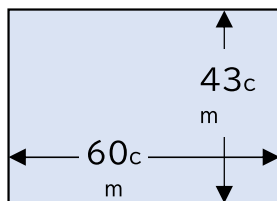

規格・内容量	50枚
原材料名	表面材:ポリプロピレン不織布、吸収材:綿状パルプ、吸水紙、抗菌剤入高分子吸収材、防水材:ポリエチレンフィルム、粘着剤:ホットメルト粘着剤
賞味期限	-
ケース入数	4
ボール入数	-
単品サイズ(mm)	280×260×190 (H・W・D)
原産国	日本
RPCコード	0850656
ITFコード	14906928700141
JANコード	 4 906928 700144